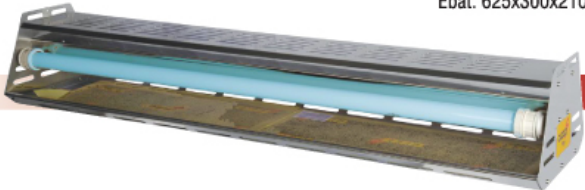

MODEL UYF 80 CIZZZ

Ampüllü, yapışkanlı,
dekoratif, paslanmaz çelik.
220V/50Hz. 2x40W (uzun ampül)
Tesir alanı: 100m²
Ebat: 1250x300x250mmh