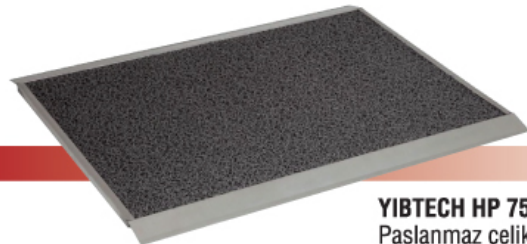

YIBTECH HP 75/90
Paslanmaz çelik
hazneli, yıkanabilir
hijyenik paspas.