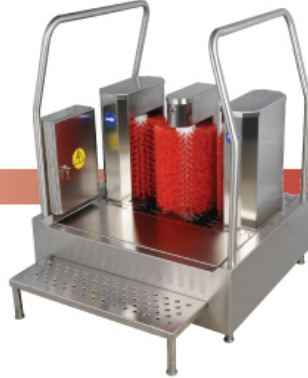

YIBTECH FF 80

304/4N saten paslanmaz çelik,
dikey ve yatay fırçalı, sensörlü,
ayakkabı-çizme dezenfektan ünitesi.